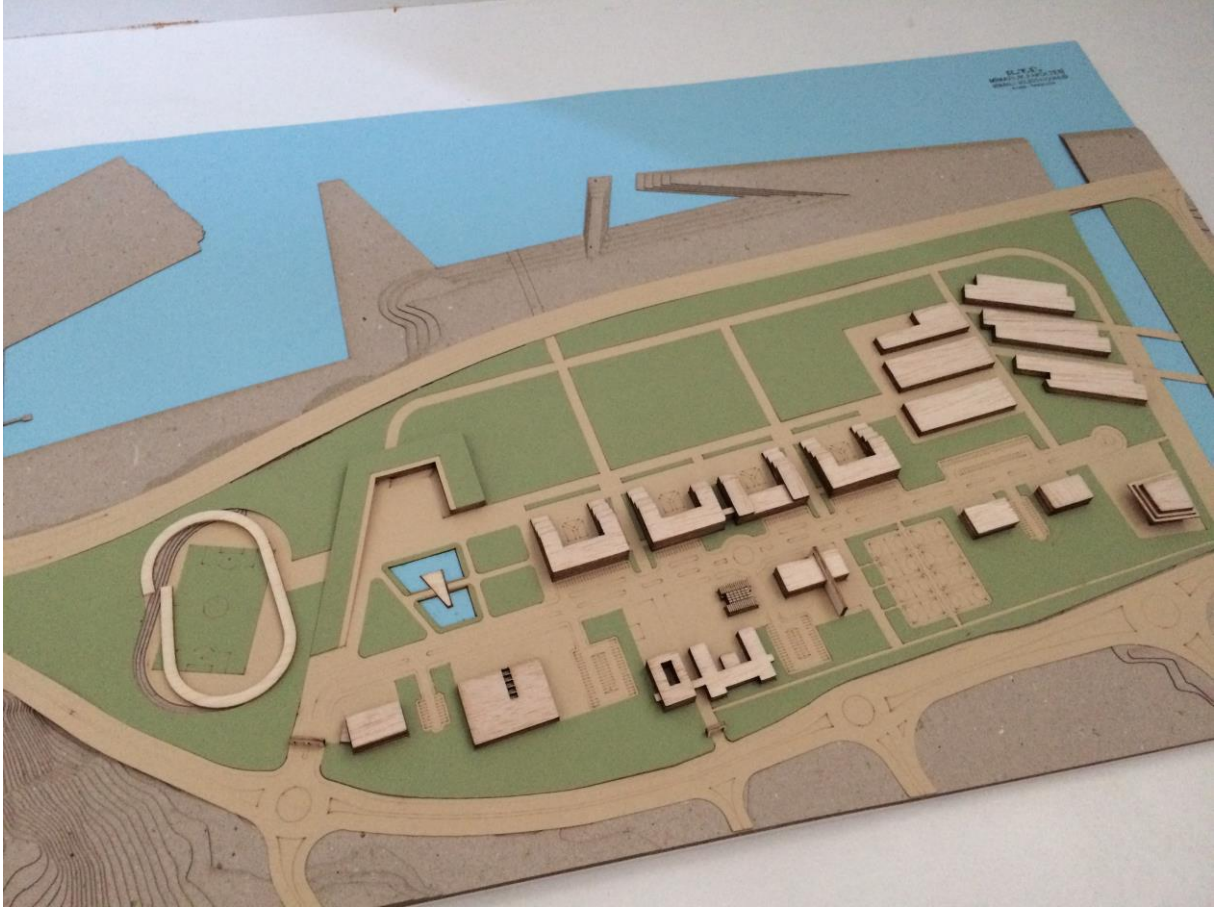

MİMARLIK BÖLÜMÜ 2016-2017 BAHAR YARIYILI BİTİRME PROJELERİNDEN SEÇMELER

Konu: TRABZON TEKNOLOJİ VE BİLİM ÜNİVERSİTESİ KAMPÜS TASARIMI

Sena AKYOL (A Jürisi)

M. Talha TURHAN (B Jürisi)

Batuhan ÖZEL (C Jürisi)