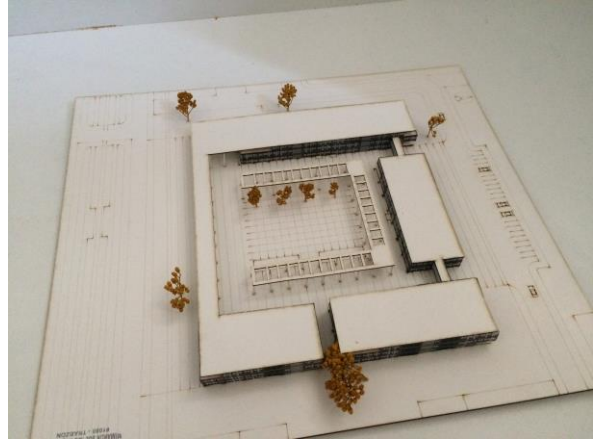

MİMARLIK BÖLÜMÜ 2016-2017 BAHAR YARIYILI BİTİRME PROJELERİNDEN SEÇMELER

Konu: TRABZON TEKNOLOJİ VE BİLİM ÜNİVERSİTESİ KAMPÜS TASARIMI

Sena AKYOL (A Jürisi)

M. Talha TURHAN (B Jürisi)

Batuhan ÖZEL (C Jürisi)