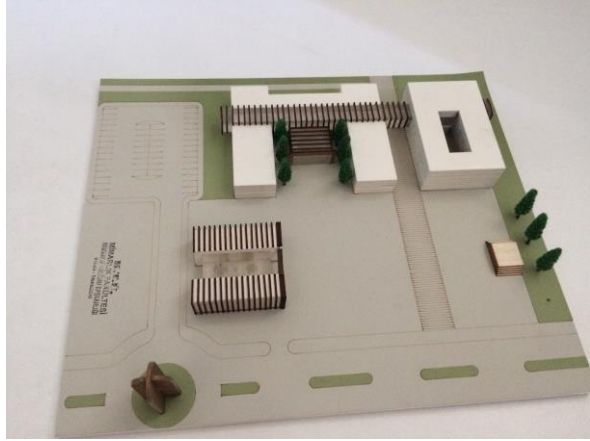

MİMARLIK BÖLÜMÜ 2016-2017 BAHAR YARIYILI BİTİRME PROJELERİNDEN SEÇMELER

Konu: TRABZON TEKNOLOJİ VE BİLİM ÜNİVERSİTESİ KAMPÜS TASARIMI

Sena AKYOL (A Jürisi)

M. Talha TURHAN (B Jürisi)

Batuhan ÖZEL (C Jürisi)