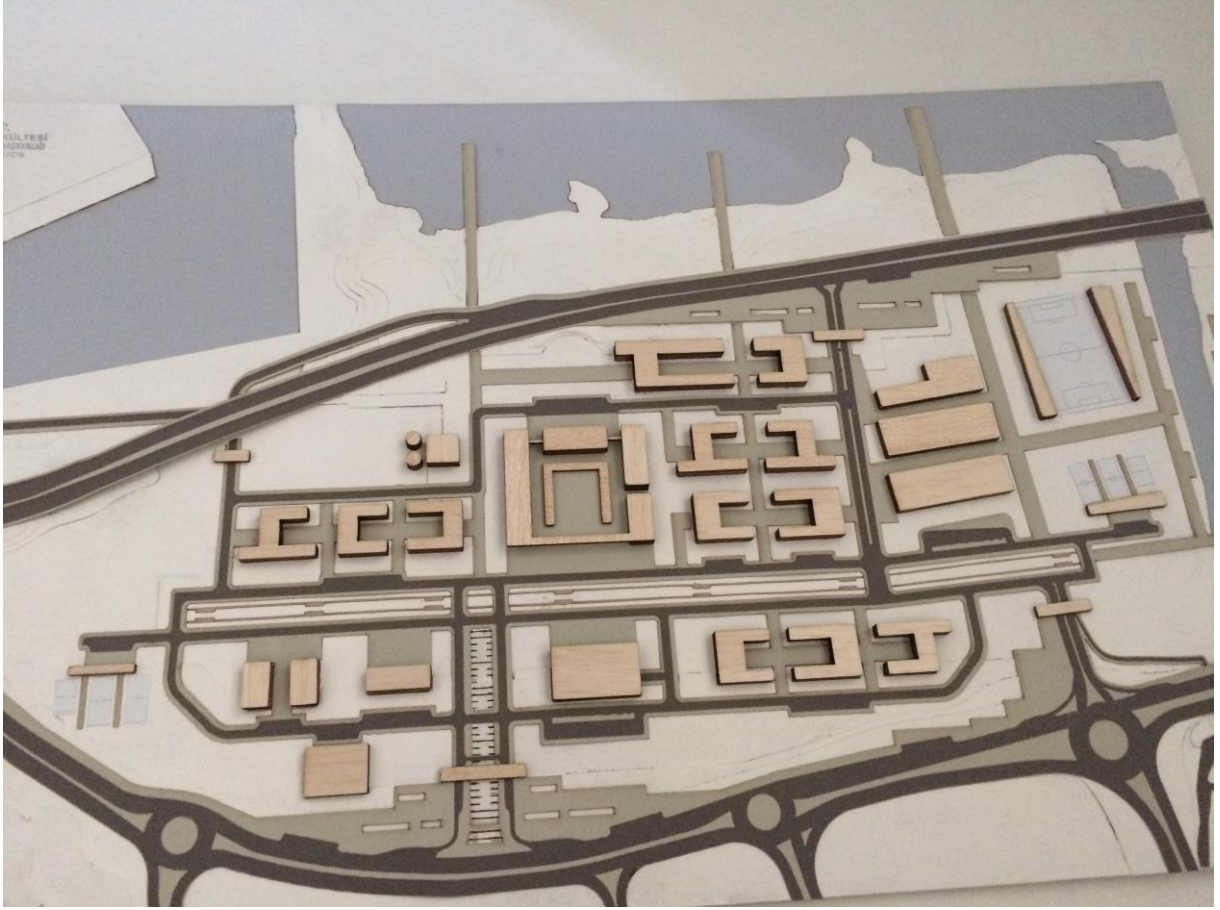

MİMARLIK BÖLÜMÜ 2016-2017 BAHAR YARIYILI BİTİRME PROJELERİNDEN SEÇMELER

Konu: TRABZON TEKNOLOJİ VE BİLİM ÜNİVERSİTESİ KAMPÜS TASARIMI

Sena AKYOL (A Jürisi)

M. Talha TURHAN (B Jürisi)

Batuhan ÖZEL (C Jürisi)