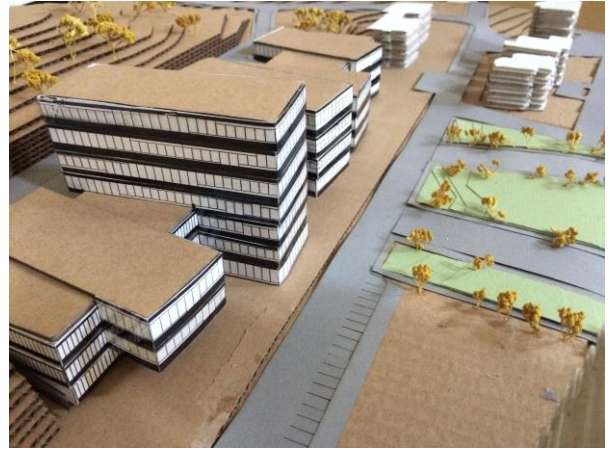

Konu: KTÜ ÇOCUK HASTANESİ

Işın İrem TAŞCI (D Jürisi)